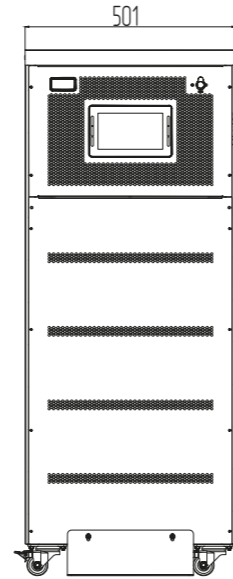

F060331

Перв. примен.

Справ. №

Подп. и дата

Инв. № дубл.

Взам. инв. №

Подп. и дата

Инв. № подл.

ТТ060В-ВАСК

ТТ080В-ВАСК

| | | | | | | | | |
|----------|------|----------|-------|------|---|------|--------|---------|
| | | | | | F060331 | | | |
| Изм. | Лист | № докум. | Подп. | Дата | Источник бесперебойного питания ФОРА 3360 | Лит. | Масса | Масштаб |
| Разраб. | | | | | | | | |
| Проб. | | | | | | Лист | Листов | 1 |
| Т.контр. | | | | | | | | |
| Н.контр. | | | | | | | | |
| Утв. | | | | | | | | |