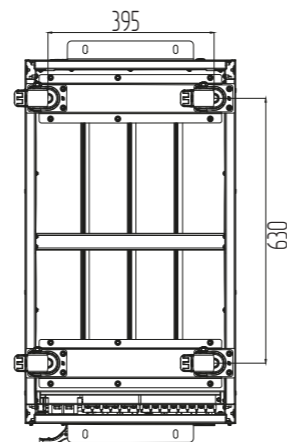

F060331

Перв. примен.

Справ. №

Подп. и дата

Инв. № дубл.

Взам. инв. №

Подп. и дата

Инв. № подл.

ТТ060В-ВАСК

ТТ080В-ВАСК

| | | | | | | | | |
|----------|------|----------|-------|------|---|------|--------|---------|
| | | | | | F060331 | | | |
| Изм. | Лист | № докум. | Подп. | Дата | Источник бесперебойного питания ФОРА 3360 | Лит. | Масса | Масштаб |
| Разраб. | | | | | | | | |
| Проб. | | | | | | Лист | Листов | 1 |
| Т.контр. | | | | | | | | |
| Н.контр. | | | | | | | | |
| Утв. | | | | | | | | |