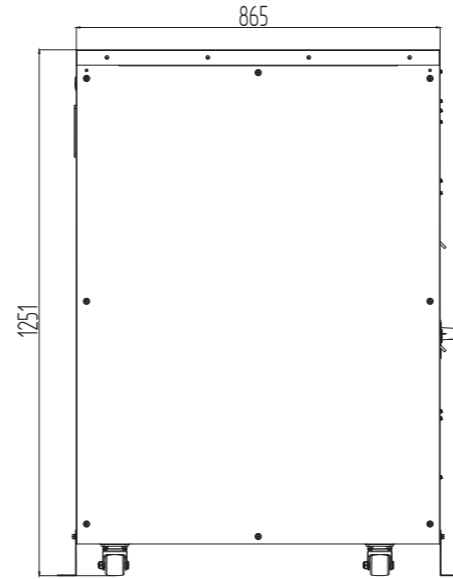

F060331

Перв. примен.

Справ. №

Подп. и дата

Инв. № дубл.

Взам. инв. №

Подп. и дата

Инв. № подл.

ТТ060В-ВАСК

ТТ080В-ВАСК

| | | | | | | | | |
|----------|------|----------|-------|------|---|------|--------|---------|
| | | | | | F060331 | | | |
| Изм. | Лист | № докум. | Подп. | Дата | Источник бесперебойного питания ФОРА 3360 | Лит. | Масса | Масштаб |
| Разраб. | | | | | | | | |
| Проб. | | | | | | Лист | Листов | 1 |
| Т.контр. | | | | | | | | |
| Н.контр. | | | | | | | | |
| Утв. | | | | | | | | |